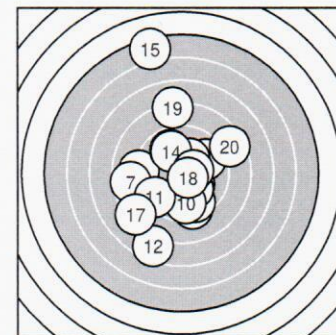

LG 20 – Wertung –

Schüler weibl.

StartNr: 9

StandNr: 102

19. Juni 2022 13:16

Stanke, Emma #931000 Steverschützen Senden e.V. / Steverschützen Senden e.V.

Ergebnis: **184.0** (176)
Serien: 96.0 88.0
Zähler: 6 8 4 1 0 1 0 0 0 0
Innenzehner: 4
Weiteste: 1411 (15.), 864 (12.), 727 (19.)
beste Teiler: 86.0 (18.), 131.7 (16.), 181.1 (13.)
Trefferlage: 0.57 mm links, 0.01 mm hoch
Streuwert: 3.84, horizontal: 2.87, vertikal: 4.61

Serie 1:

9.0 ←	10.1 ↓	9.3 ↓	10.2 *	9.7 ↗
9.8 ↘	8.6 ←	9.6 ↓	10.1 ↓	9.6 ↓

beste Teiler: 187.7 (4.), 205.2 (2.), 217.0 (9.)
Trefferlage: 0.27 mm links, 1.20 mm tief
Streuwert: 2.48, horizontal: 2.80, vertikal: 2.11

Serie 2:

9.4 ↖	7.5 ↓	10.2 *	9.9 ↘	5.3 ↑
10.4 *	8.2 ↖	10.6 *	8.0 ↑	8.5 ↗

beste Teiler: 86.0 (18.), 131.7 (16.), 181.1 (13.)
Trefferlage: 0.88 mm links, 1.23 mm hoch
Streuwert: 4.82, horizontal: 3.05, vertikal: 6.09